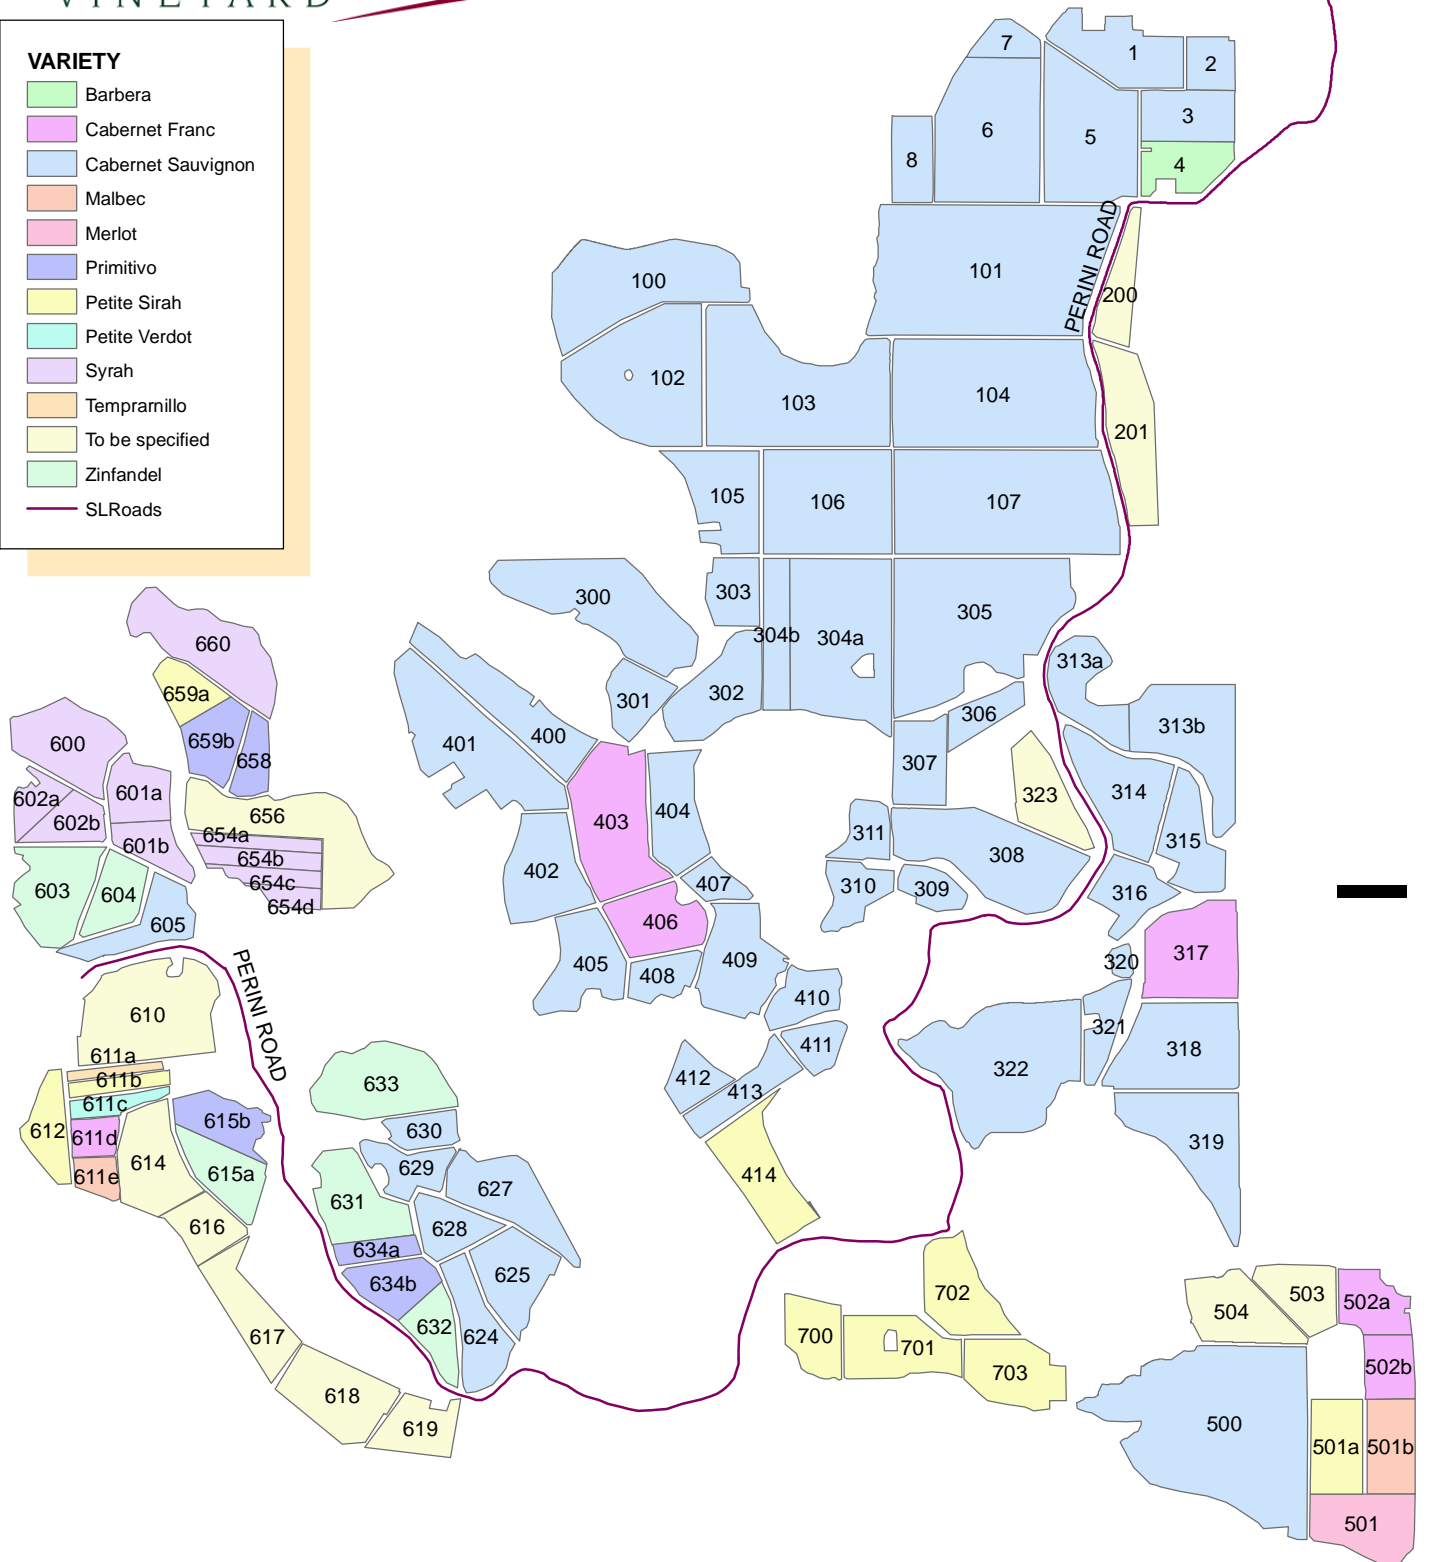

SNOWS LAKE

VINEYARD

VARIETY

- Barbera
- Cabernet Franc
- Cabernet Sauvignon
- Malbec
- Merlot
- Primitivo
- Petite Sirah
- Petite Verdot
- Syrah
- Tempranillo
- To be specified
- Zinfandel
- SLRoads

Prepared May 31, 2006

0 950 1,900 3,800 Feet